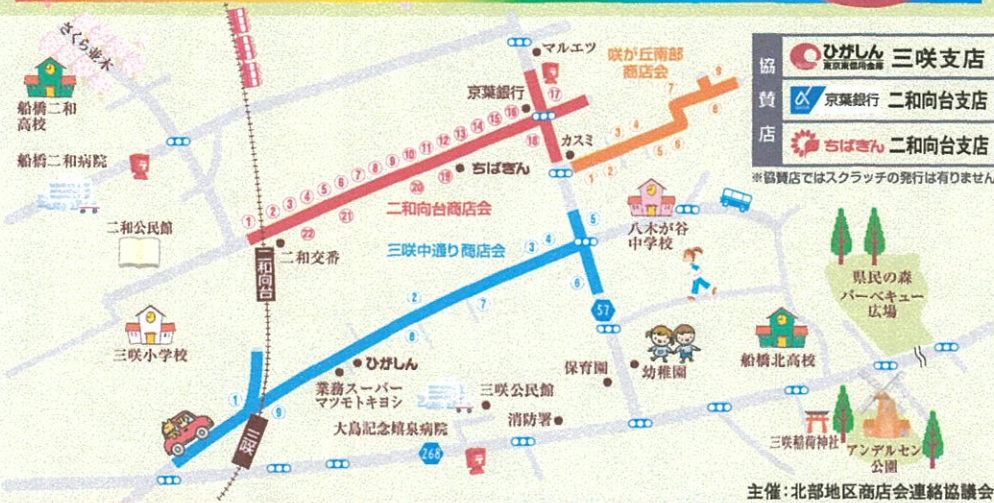

令和4年 歳末大感謝祭

景品総額
150万円

お客様に優しい商店会
送迎、商品の配送等ご相談下さい

ドリームスクラッチ

令和4年12月1日(木)~25日(日)

特等 10,000円 参加店共通商品券

アンデルセン賞 アンデルセン公園ペア入場券

- 1等 3,000円 参加店共通商品券
- 2等 1,000円 (スクラッチの当り券で専用)
- 3等 500円 (スクラッチの当り券で専用)
- 4等 ふなばし工房 護製ジャム
- 5等 50円 (スクラッチの当り券で専用)

※共通商品券、スクラッチ当り券は約款が出ます。
有効期限は令和5年1月10日までです。

参加方法

下記の参加店舗にて
700円以上お買い上げで
1枚のスクラッチカードを
進呈します。
(業種によって
変わります。)

主催：北部地区商店会連絡協議会

二和向台商店会

- ① PIZZA DINING Richwaru
- ② 白井生花店
- ③ 吉川呉服店
- ④ ひかり薬局
- ⑤ 富士野建設
- ⑥ ラビッシュ
- ⑦ hair equ
- ⑧ 日動建設
- ⑨ 職工パラフォートスタジオ
- ⑩ みさと美容室
- ⑪ 中国料理 光洋
- ⑫ ポプラ鍼灸整骨院
- ⑬ プティック モア
- ⑭ 花咲喜生花店
- ⑮ ハクジュプラザ(2F)
- ⑯ 税理士伊藤鮎美事務所
- ⑰ ザ・バーバー
- ⑱ キッチンカンパニー
- ⑲ 伏見屋(焼き鳥)
- ⑳ 咲が丘アカデミー
- ㉑ プランジェリーふなばし工房
- ㉒ センチュリー-21 英知

三咲中通り商店会

- ① 三咲整骨院
- ② 洋服修理屋 ひまわり
- ③ 美容室スタジオ・キャビン
- ④ 朝日ハウジング㈱
- ⑤ 吉野豊店
- ⑥ アイデン
- ⑦ ボディケア てであて
- ⑧ A-style整体治療院
- ⑨ タケシマ理・美容室

咲が丘南部商店会

- ① 菓人 KICHISE
- ② サンワクリーニング店
- ③ そば 小川家
- ④ つるがや酒店
- ⑤ 手打ちそば 成寿庵
- ⑥ ヘアサロン キクチ
- ⑦ やきとり 八起
- ⑧ 咲いシアパレル
- ⑨ スクールコラボ 船橋店